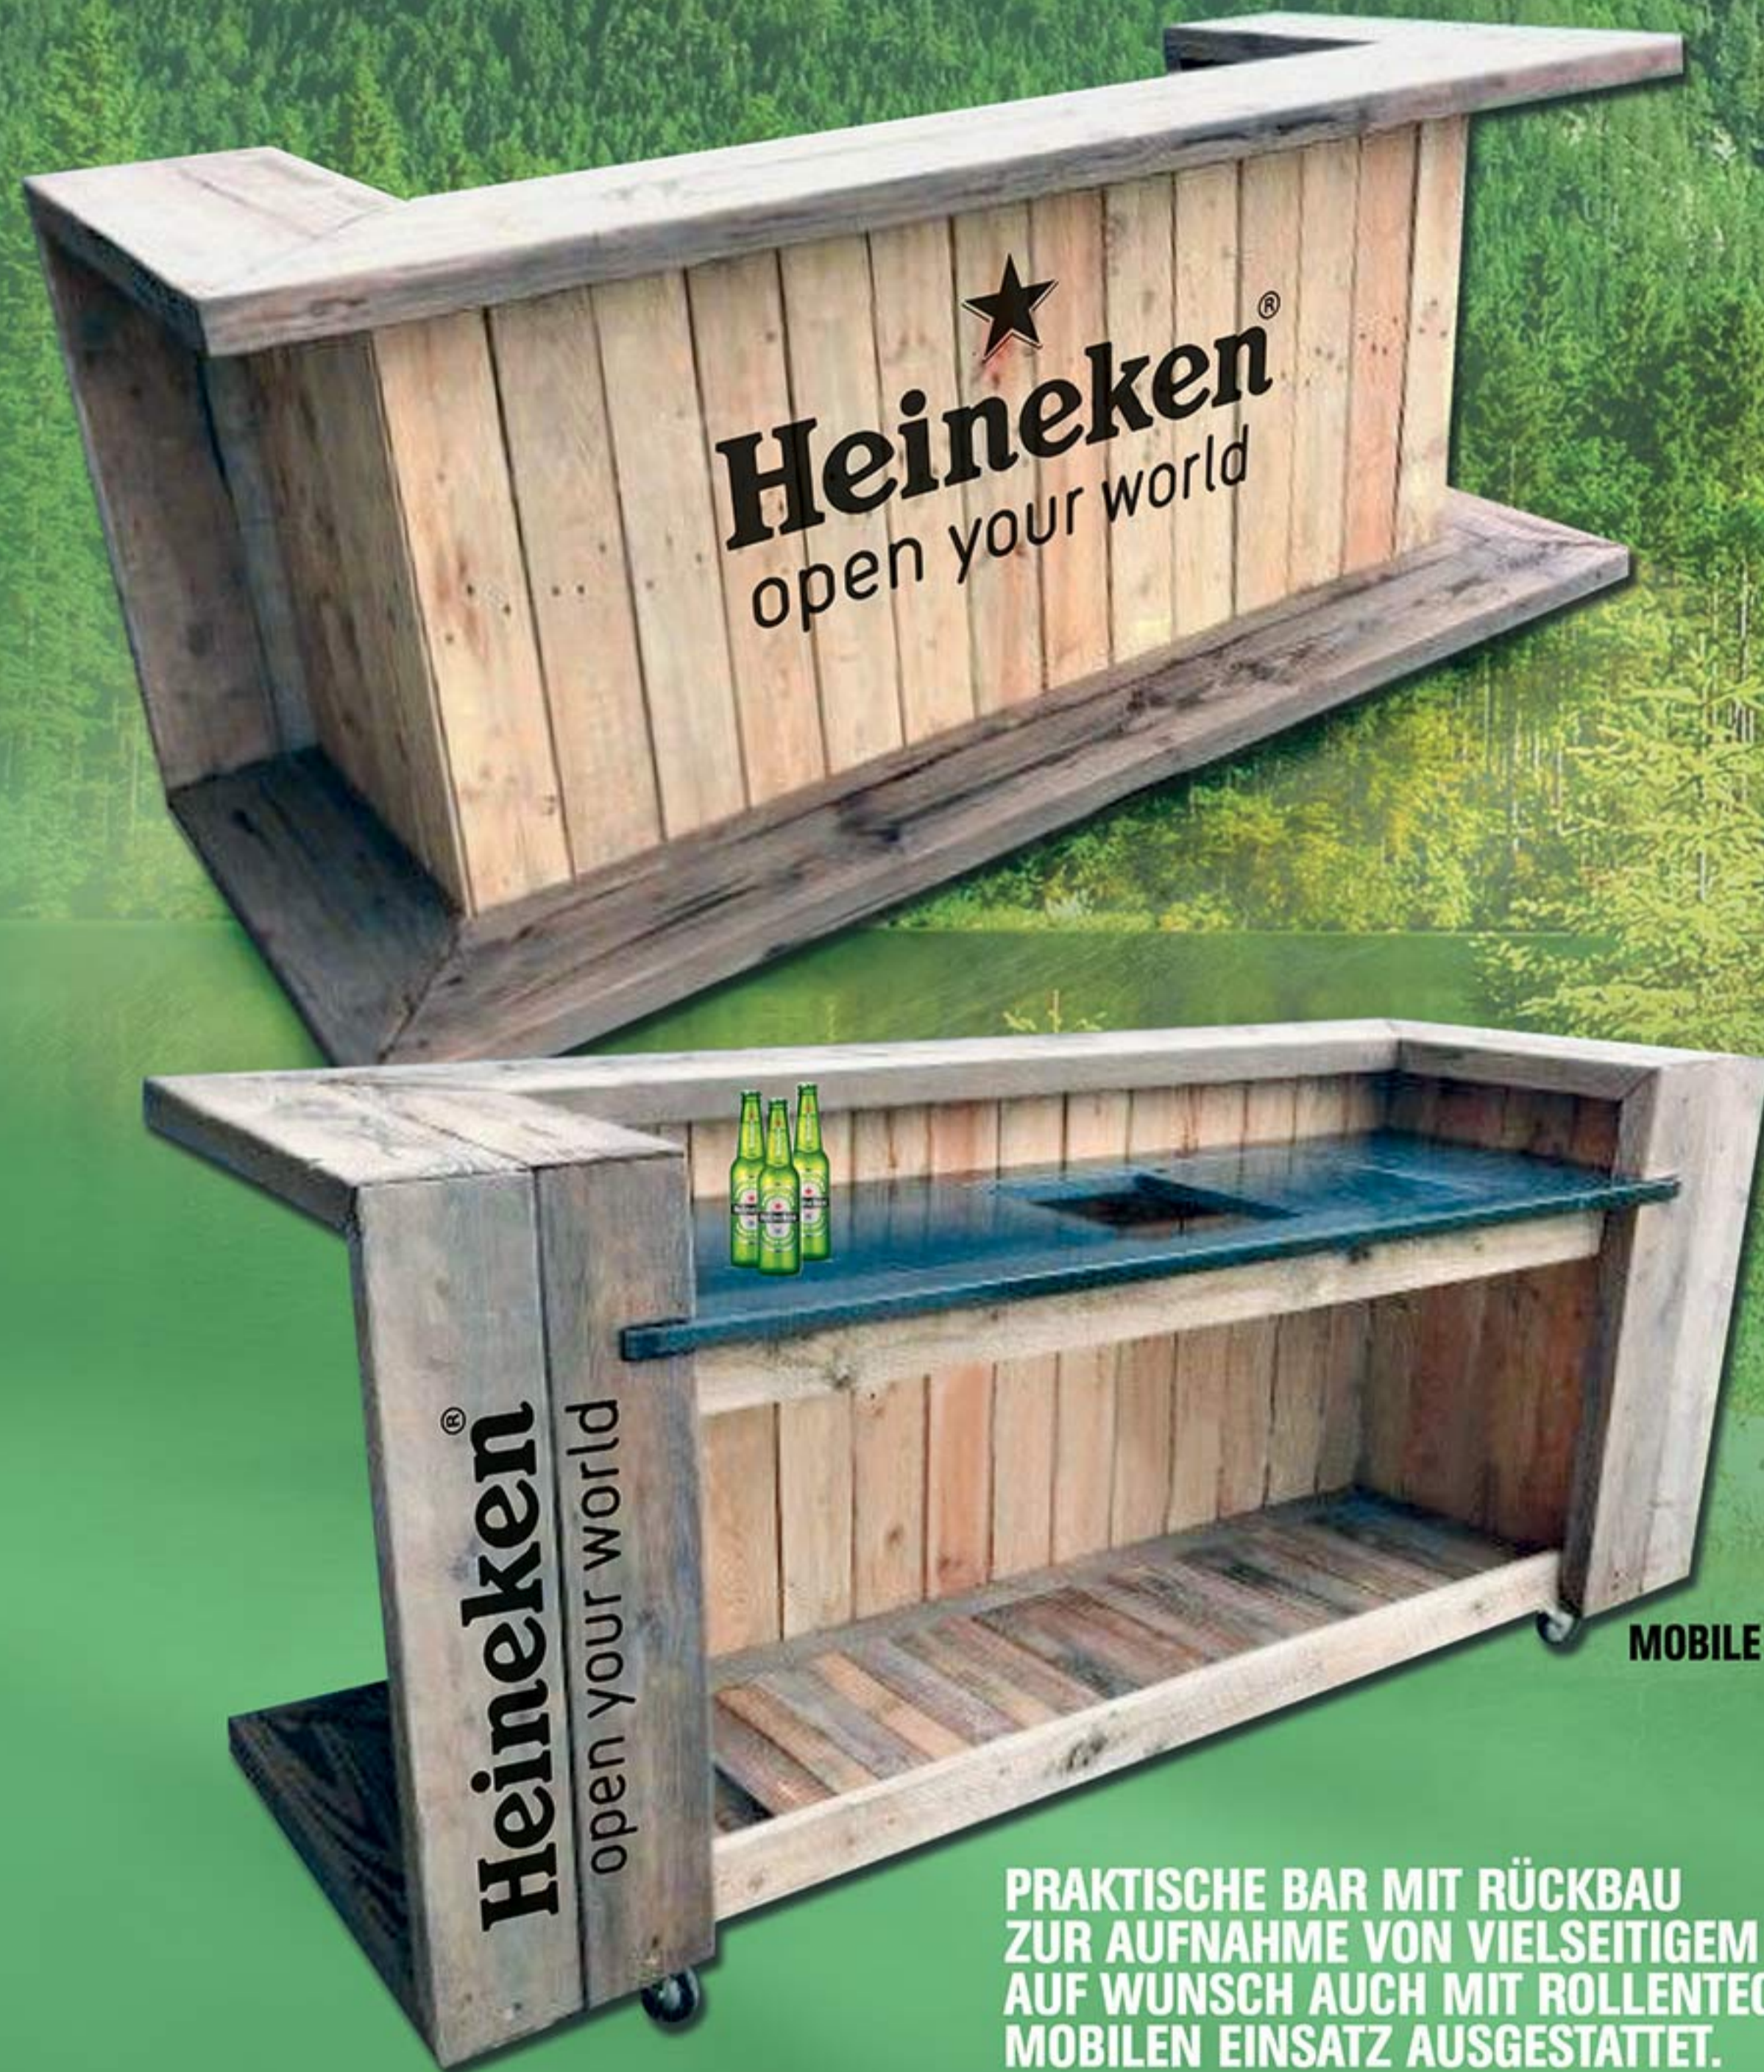

VIELSEITIGE BRANDINGS UND SITZAUFLAGEN SIND AUCH FÜR DIESES PRODUKT MÖGLICH.

FLASCHENREGAL

MIT DIVERSEN REGALEN UND SCHÜBEN
FÜR DIE BARRÜCKWAND ERWEITERBAR.

PRAKTISCHE BAR MIT RÜCKBAU
UND GROSZÜGIG BEMESSEMEM STAURAUUM.

BAR

BAR
MODELL **BELLA**

ALS KONVENTIONELLE VARIANTE
ODER MOBIL MIT ROLLENTÉCHNIK.

EGAL OB LOGO ODER SCHRIFTZUG
WIR BRANDEN IHR PRODUKT NACH
IHREN WÜNSCHEN.

MODELL
PLAYA

MOBILE BAR

**PRAKTISCHE BAR MIT RÜCKBAU
ZUR AUFNAHME VON VIELSEITIGEM EQUIPMENT.
AUF WUNSCH AUCH MIT ROLLENTÉCHNIK ZUM
MOBILEN EINSATZ AUSGESTATTET.**